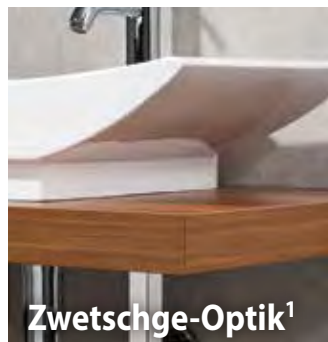

Pinie
Anthrazit-Optik¹⁾

Zwetschge-Optik¹⁾