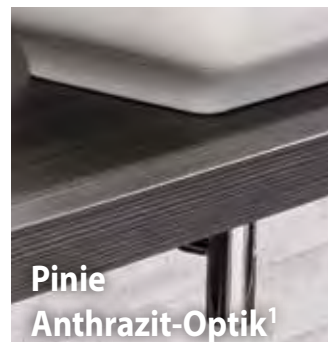

Pinie
Anthrazit-Optik¹⁾

Platten mit oder ohne Beckenausschnitt verfügbar!

1) Feuchtraumoptimierte Holz nachbildung