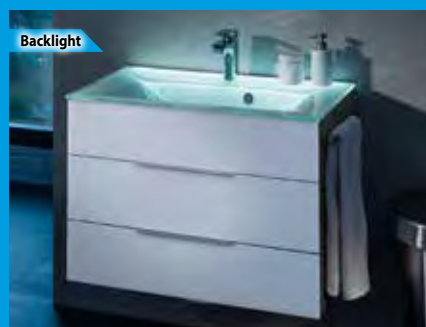

LED-Waschbeckenbeleuchtung Backlight

- fantastische Lichtatmosphäre am Waschplatz
- kein Stromanschluß (230V) nötig (optional möglich)
- stromsparende LED-Technik (3,8 W)
- Automatik-Abschaltung nach 30 Sekunden

Best.-Nr. 86300 (80 cm Breite)
LED-Waschbeckenbeleuchtungs-Set
für Glaswaschbecken 86295 und 86296

- LED-Band im Winkelprofil
- batteriebetriebener Bewegungsmelder
- inklusive Batterien

€ 99,-