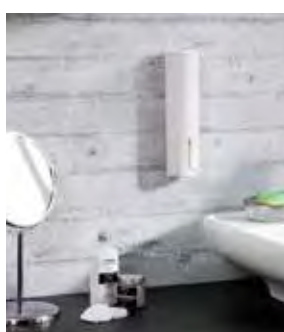

€ 589,-

40,5 cm breit Unterschrank, rechts

BxHxT: 40,5 x 70 x 32 cm
1 Tür, 1 Einlegeboden

Best.-Nr.: 80918

€ 179,-

Einhebelmischer BAJA

Höhe: 15 cm
Ausführung: Chrom

Best.-Nr.: 86209

€ 69,-

Ordnungssystem

Aluminium,
pulverbeschichtet grau,
3 Stangen, 3 Halter, flexible
Einteilung (siehe S. 49)
passend für 80930

Best.-Nr.: 80939

€ 24,90

Orga-Schubkasteneinsatz

aus stabilem Kunststoff,
BxHxT: 70 x 5 x 37,4 cm
8 Fächer, (siehe Abb. S. 67)
passend für 80936, 80956,
unterer Schub

Best.-Nr.: 90290

€ 24,90

Einhebelmischer CITY

Höhe: 20 cm
Ausführung: Chrom

Best.-Nr.: 86206

€ 99,-

81 cm breit Waschtisch KERA 810

BxHxT: 81 x 16,5 x 51 cm
Stärke: 1,5 cm, Keramik, weiß

Best.-Nr.: 86390

€ 249,-

80 cm breit Gussmarmorbecken CAPRI

BxHxT: 80 x 14,5 x 50 cm
Stärke: 2,0 cm, Gussmarmor,
weiß, sanfte Wellenform

Best.-Nr.: 89940

€ 249,-

80 cm breit Glasbecken

BxHxT: 80 x 14,5 x 50 cm
Stärke: 1,5 cm

Backlight

Ausführung

Best.-Nr.: 86295

weiß

€ 369,-

Best.-Nr.: 86296

mintgrün

€ 369,-

80 cm breit Waschbecken DOMINO

BxHxT: 80 x 17 x 50 cm
Stärke: 2,3 cm,
Gussmarmor, weiß

Best.-Nr.: 86290

€ 269,-

79,5 cm breit Waschbeckenunterbau

BxHxT: 79,5 x 59 x 49 cm
1 GroBraumschublade
Traverse anthrazit

Best.-Nr.: 80936

€ 329,-

79,5 cm breit Waschbeckenunterbau

BxHxT: 79,5 x 59 x 49 cm
2 Schubladen, **Traverse anth-
razit**, inkl. Raumspar-Siphon,
weitgehend volle Ausnutzung
der oberen Schublade!

Best.-Nr.: 80956

€ 449,-

Stets zu Diensten

86910 Watterpad-Spender