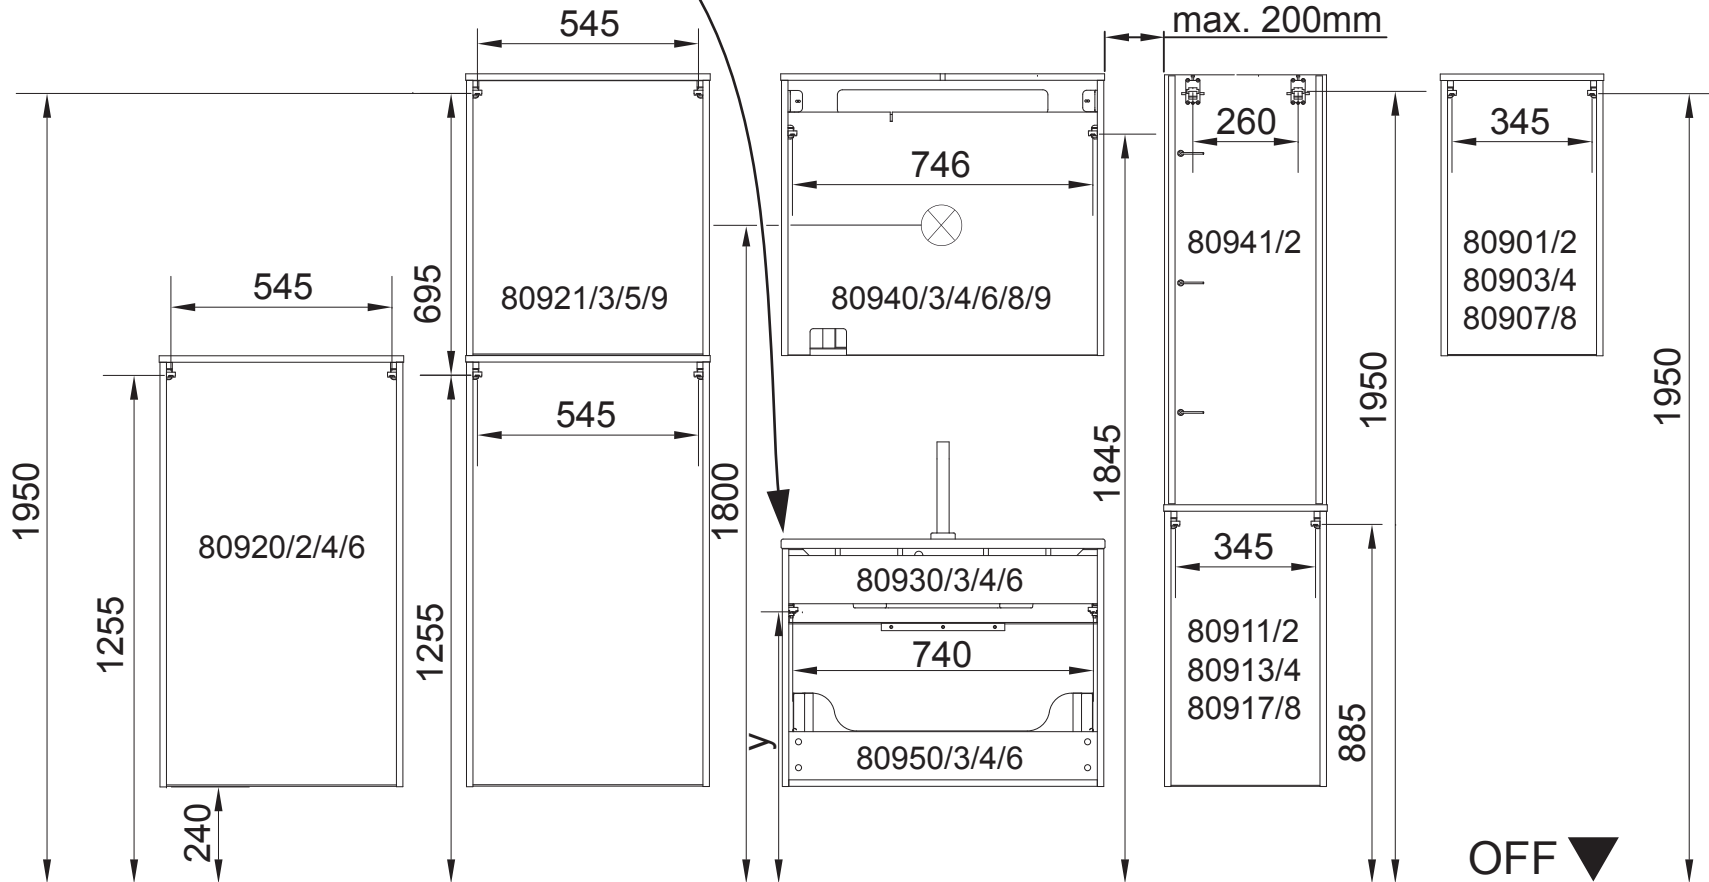

Waschtischunterschränke	
Becken-Nr.	Maße in mm
86290	y = 705
86295	y = 713
86296	y = 713
86390	y = 713
89940	y = 708

Wasseranschluss

Becken-Nr.	AA	AE	SE
86290			
86295			
86296	320 ± 10	270 ± 10	240 - 330
86390			
89940			

mit und ohne:

AA = Abstand Ablauf
 AE = Abstand Eckventile
 SE = Seitlicher Abstand Eckventile
 OFF = Oberkante fertiger Fußboden

KARA Bohrmaße

Ansicht Rückseite

komoebel makr/chbe
20.11.2013 akara

Maßangaben in mm.
 Änderungen vorbehalten.
 Die vorgegebenen Maße sind
 verbindlich, vor Ort zu prüfen
 und stellen nur eine Empfehlung dar