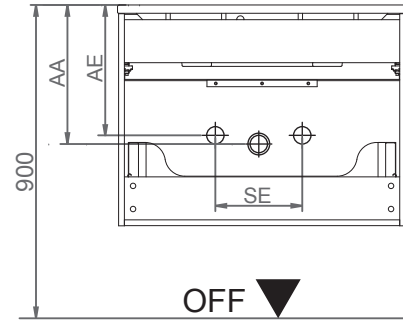

Waschtischunterschränke	
Becken-Nr.	Maße in mm
86290	y = 705
86295	y = 713
86296	y = 713
86390	y = 713
89940	y = 708

Wasseranschluss

Becken-Nr.	AA	AE	SE
86290			
86295			
86296	320 ± 10	270 ± 10	240 - 330
86390			
89940			

mit und ohne:

AA = Abstand Ablauf
 AE = Abstand Eckventile
 SE = Seitlicher Abstand Eckventile
 OFF = Oberkante fertiger Fußboden

KARA Bohrmaße

Ansicht Rückseite

komoebel makr/chbe
20.11.2013 akara

Maßangaben in mm.
 Änderungen vorbehalten.
 Die vorgegebenen Maße sind
 verbindlich, vor Ort zu prüfen
 und stellen nur eine Empfehlung dar