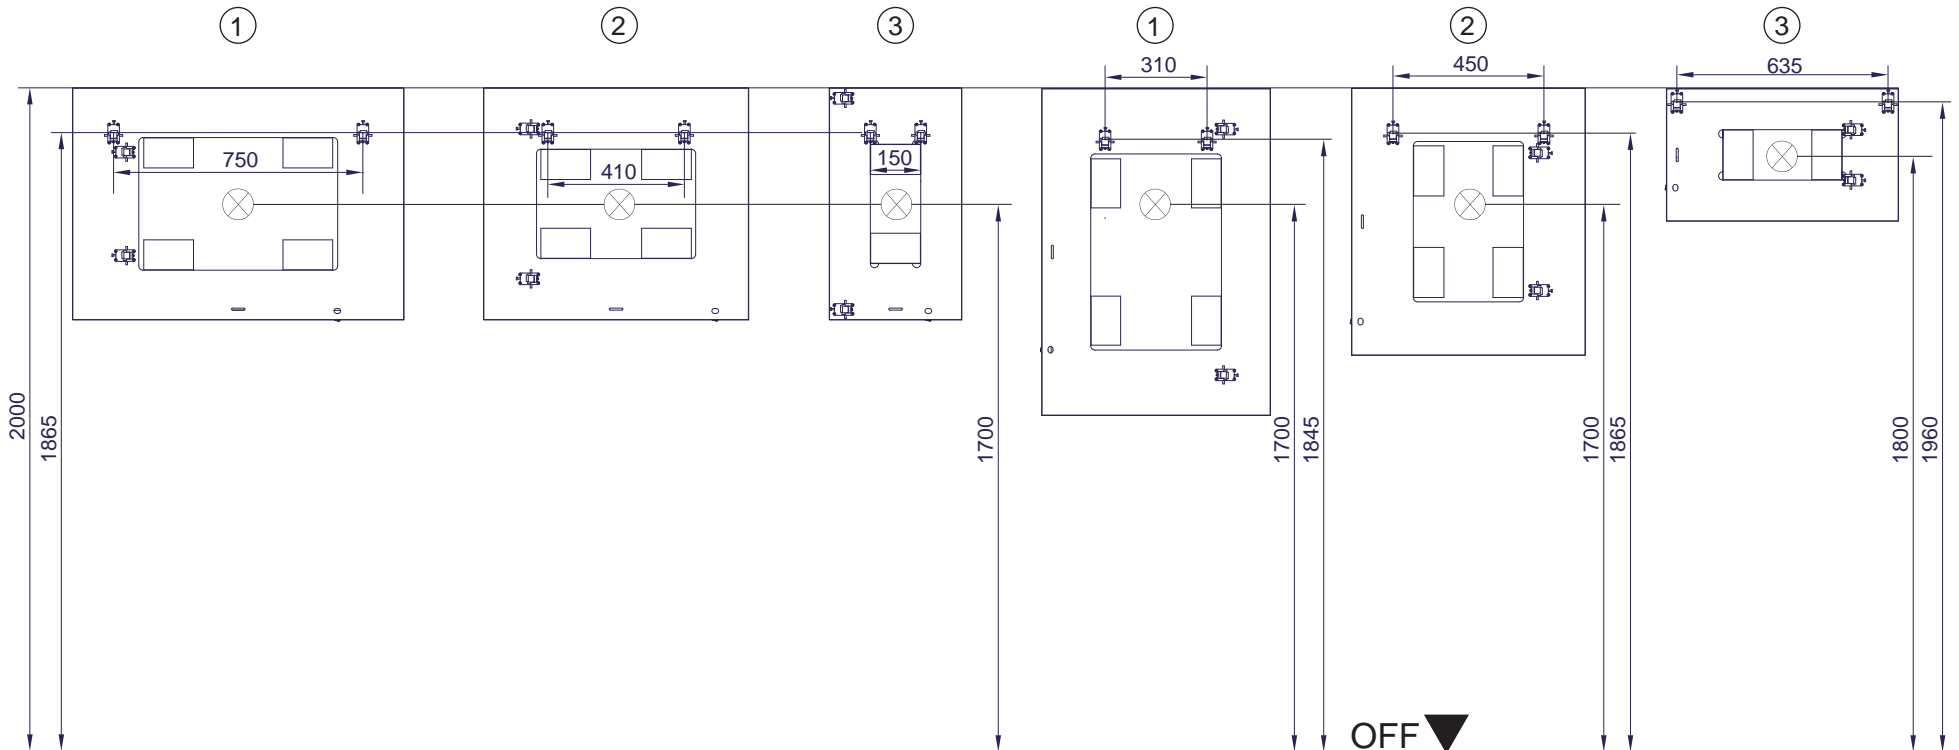

- ① = Art-Nr. Hornbach: 5901051
Art-Nr. Fackelmann: 82683
- ② = Art-Nr. Hornbach: 5901050
Art-Nr. Fackelmann: 82682
- ③ = Art-Nr. Hornbach: 5901049
Art-Nr. Fackelmann: 82681

CECINA Bohrmaße
28.10.2015 chbe01

Ansicht von hinten

acecina.ai

Maßangaben in mm.

Änderungen vorbehalten.

Die vorgegebenen Maße sind unverbindlich, vor Ort zu prüfen und stellen nur eine Empfehlung dar.

FACKELMANN GmbH + Co. KG

Sebastian-Fackelmann-Str. 6
91217 Hersbruck • Deutschland
Tel.: 09151/811-0 • FAX: 09151/811-294
Servicetelefon: 09151/811-206
www.fackelmann.de

OFF = Oberkante fertiger Fußboden