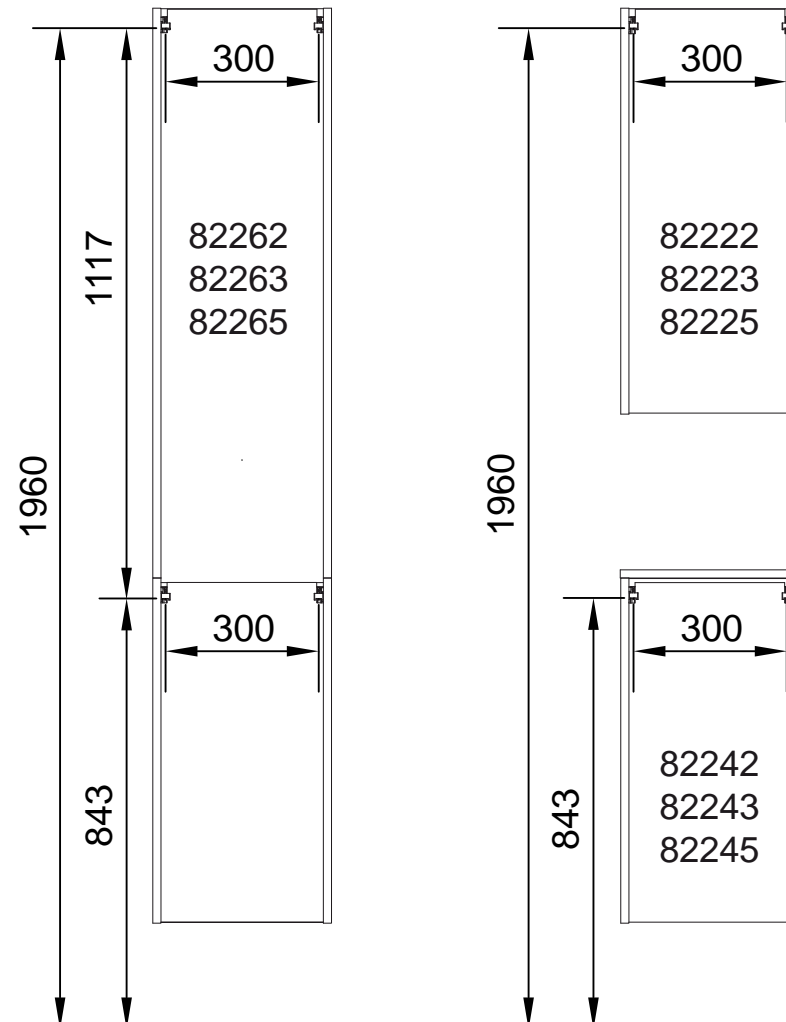

FELINA

FELINA Bohrmaße
10.02.2016 bjwi01/chbe01

Ansicht von hinten

afelina.ai

Maßangaben in mm.

Änderungen vorbehalten.

Die vorgegebenen Maße sind unverbindlich, vor Ort zu prüfen und stellen nur eine Empfehlung dar.