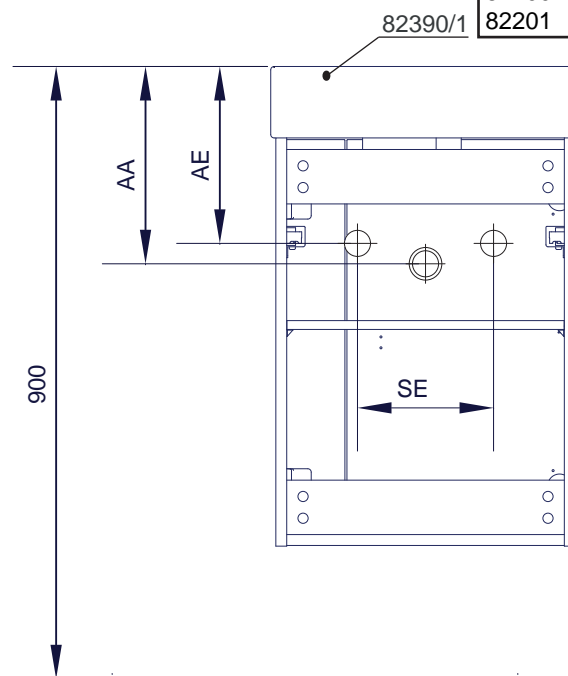

Gäste-WC - Mini-WTU

COMO	VADEA	RONDO	LAVELLA	A-VERO	SCENO	TARIS	ARUBA	FELINA
73833/5	83813/5	73272/3	73472/3	82592/3	82393/4	74172/3	73577	Fackelmann=Hornbach
73933/5	83833/5	73372/3	73572/3		82395	74182/3	73476	82282 = 5994284
73883/5	83823/5	73282/3	73482/3				73587	82283 = 5994285
73983/5	83843/5	73382/3	73582/3				73486	82285 = 5994286

FELINA
Fackelmann=Hornbach
82207 = 5994276
82208 = 5994277

Abstand	Maße in mm
AA	200
AE	170
SE	150 - 210
Y	720

FELINA
Fackelmann=Hornbach
82200 = 5994274
82201 = 5994275

Abstand	Maße in mm
AA	290
AE	260
SE	150 - 210
Y	635

OFF ▼

Ansicht von hinten

OFF = Oberkante fertiger Fußboden

Mini - WTU Bohrmaße
02.03.2016 BJWI01/CHBE01

amini.ai

Maßangaben in mm.

Änderungen vorbehalten.

Die vorgegebenen Maße sind unverbindlich, vor Ort zu prüfen und stellen nur eine Empfehlung dar.