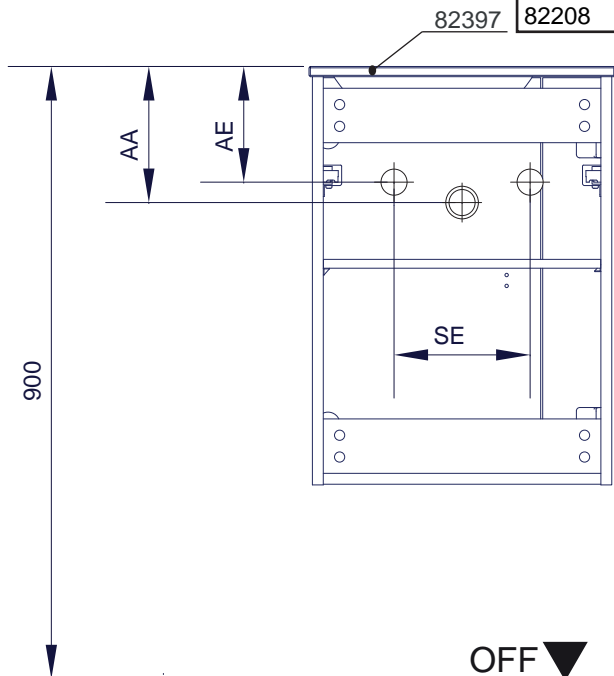

Gäste-WC - Mini-WTU

COMO	VADEA	RONDO	LAVELLA	A-VERO	SCENO	TARIS	ARUBA	FELINA
73833/5	83813/5	73272/3	73472/3	82592/3	82393/4	74172/3	73577	Fackelmann=Hornbach
73933/5	83833/5	73372/3	73572/3		82395	74182/3	73476	82282 = 5994284
73883/5	83823/5	73282/3	73482/3				73587	82283 = 5994285
73983/5	83843/5	73382/3	73582/3				73486	82285 = 5994286

FELINA
Fackelmann=Hornbach
82207 = 5994276
82208 = 5994277

Abstand	Maße in mm
AA	200
AE	170
SE	150 - 210
Y	720

FELINA
Fackelmann=Hornbach
82200 = 5994274
82201 = 5994275

Abstand	Maße in mm
AA	290
AE	260
SE	150 - 210
Y	635

OFF ▼

Ansicht von hinten

OFF = Oberkante fertiger Fußboden

Mini - WTU Bohrmaße
02.03.2016 BJWI01/CHBE01

amini.ai

Maßangaben in mm.

Änderungen vorbehalten.

Die vorgegebenen Maße sind unverbindlich, vor Ort zu prüfen und stellen nur eine Empfehlung dar.