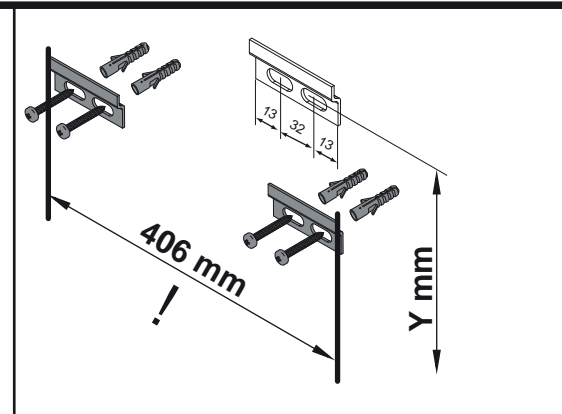

Gäste-WC - Mini-WTU

COMO	VADEA	RONDO	LAVELLA	A-VERO	SCENO	TARIS	ARUBA	FELINA
73833/5	83813/5	73272/3	73472/3	82592/3	82393/4	74172/3	73577	Fackelmann=Hornbach
73933/5	83833/5	73372/3	73572/3		82395	74182/3	73476	82282 = 5994284
73883/5	83823/5	73282/3	73482/3				73587	82283 = 5994285
73983/5	83843/5	73382/3	73582/3				73486	82285 = 5994286

FELINA
Fackelmann=Hornbach
82207 = 5994276
82208 = 5994277

Abstand	Maße in mm
AA	200
AE	170
SE	150 - 210
Y	720

FELINA
Fackelmann=Hornbach
82200 = 5994274
82201 = 5994275

Abstand	Maße in mm
AA	290
AE	260
SE	150 - 210
Y	635

OFF ▼

Ansicht von hinten

OFF = Oberkante fertiger Fußboden

Mini - WTU Bohrmaße
02.03.2016 BJWI01/CHBE01

amini.ai

Maßangaben in mm.

Änderungen vorbehalten.

Die vorgegebenen Maße sind unverbindlich, vor Ort zu prüfen und stellen nur eine Empfehlung dar.