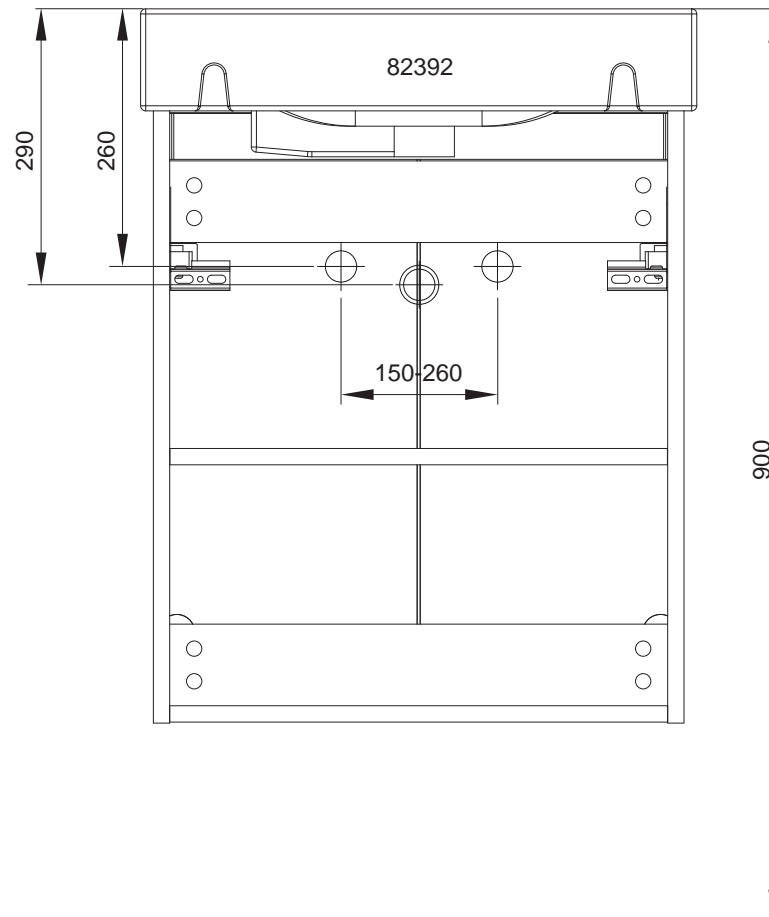

# Gäste-WC DS - Mini-WTU DS

COMO  
73873/5  
73973/5

VADEA  
83853/5  
83863/5

RONDO  
73275/6  
73375/6

LAVELLA  
73495/6  
73575/6

A-VERO  
82582/3

SCENO  
82293

TARIS  
74192/3

OFF ▼

Ansicht von hinten

Mini - WTU - DS Bohrmaße  
02.03.2016 BJWI01/CHBE01

aminids.ai

Maßangaben in mm.

Änderungen vorbehalten.

Die vorgegebenen Maße sind unverbindlich, vor Ort zu prüfen und stellen nur eine Empfehlung dar.