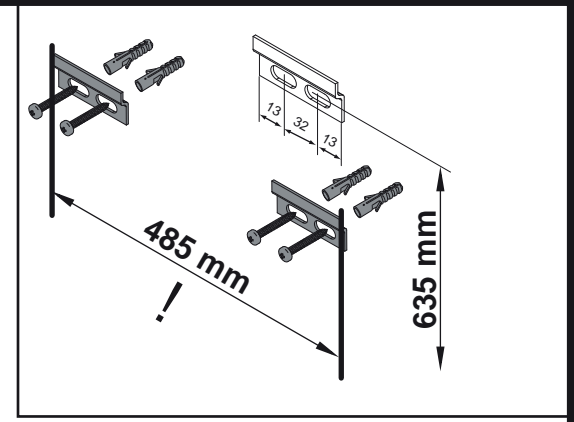

# Gäste-WC DS - Mini-WTU DS

COMO  
73873/5  
73973/5

VADEA  
83853/5  
83863/5

RONDO  
73275/6  
73375/6

LAVELLA  
73495/6  
73575/6

A-VERO  
82582/3

SCENO  
82293

TARIS  
74192/3

OFF ▼

Ansicht von hinten

Mini - WTU - DS Bohrmaße  
02.03.2016 BJWI01/CHBE01

aminids.ai

Maßangaben in mm.

Änderungen vorbehalten.

Die vorgegebenen Maße sind unverbindlich, vor Ort zu prüfen und stellen nur eine Empfehlung dar.