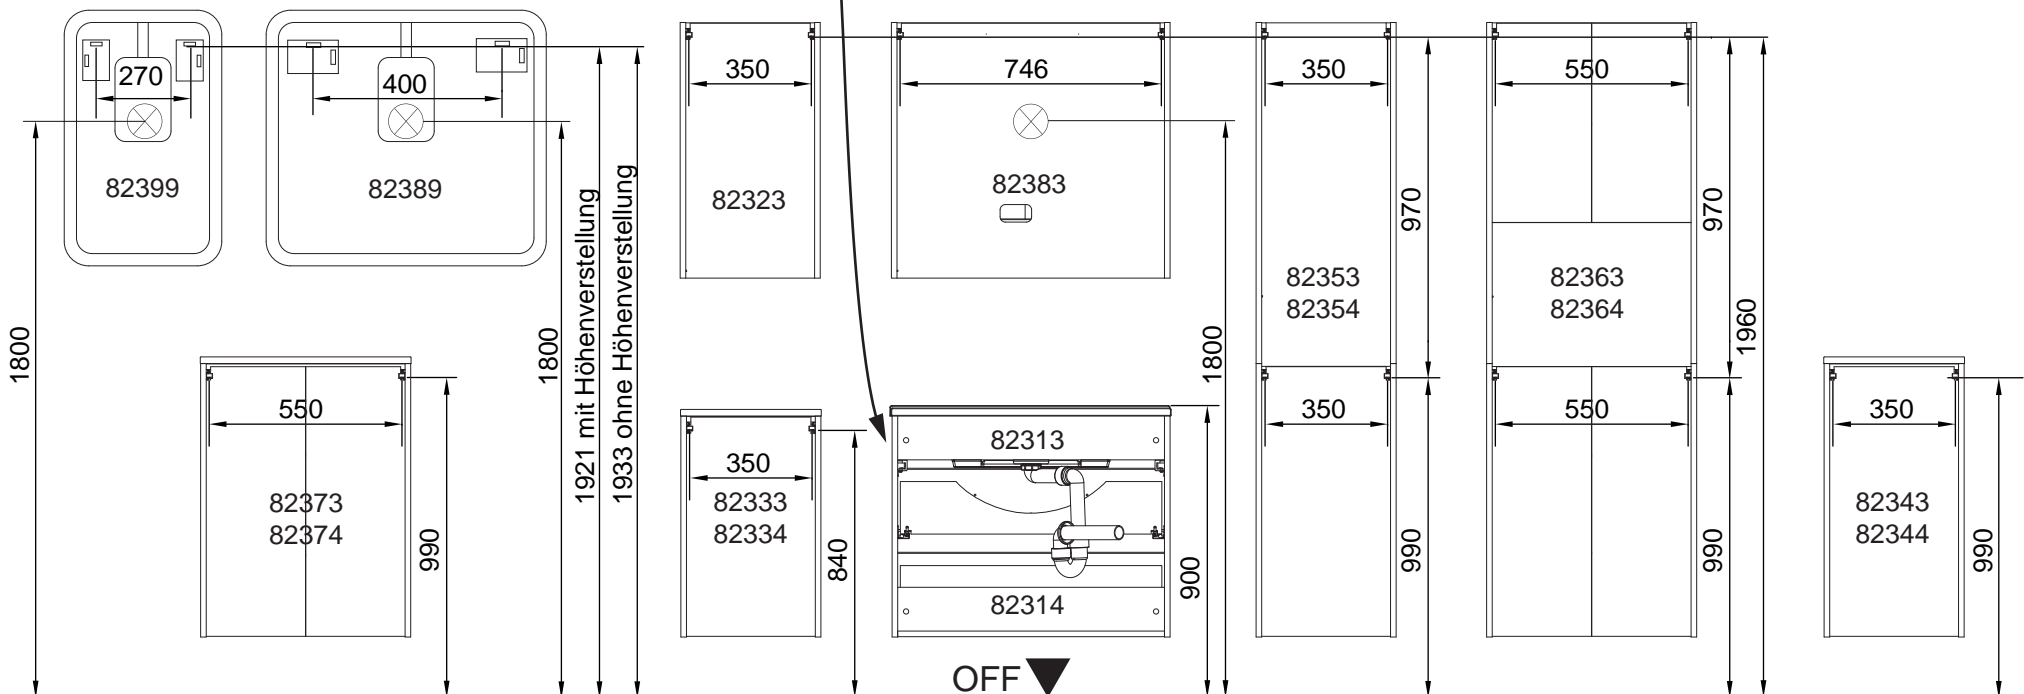

Becken-Nr. Maße in mm

86290	y = 716
86295	y = 724
86296	y = 724
86390	y = 724
89940	y = 719

Wasseranschluss

Becken-Nr.	AA	AE	SE
86290			
86295			
86296	370±20	320±20	240 - 330
86390			
89940			

AA = Abstand Ablauf
 AE = Abstand Eckventile
 SE = Seitlicher Abstand Eckventile
 OFF = Oberkante fertiger Fußboden

SCENO Bohrmaße
 30.08.2017 chbe01

Ansicht von hinten

asceno.ai

Maßangaben in mm.

Änderungen vorbehalten.

Die vorgegebenen Maße sind unverbindlich, vor Ort zu prüfen und stellen nur eine Empfehlung dar.

FACKELMANN GmbH + Co. KG