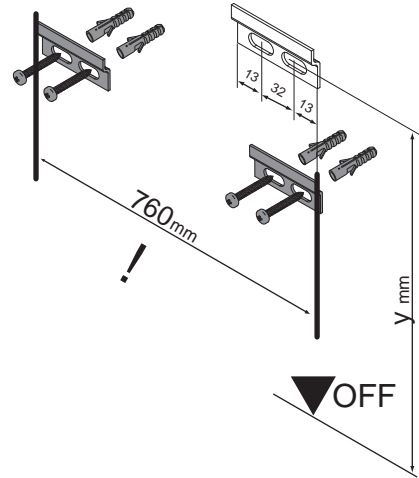

Becken-Nr. Maße in mm

86290	y = 716
86295	y = 724
86296	y = 724
86390	y = 724
89940	y = 719

Wasseranschluss

Becken-Nr.	AA	AE	SE
86290			
86295			
86296	370±20	320±20	240 - 330
86390			
89940			

AA = Abstand Ablauf
 AE = Abstand Eckventile
 SE = Seitlicher Abstand Eckventile
 OFF = Oberkante fertiger Fußboden

SCENO Bohrmaße
 30.08.2017 chbe01

Ansicht von hinten

asceno.ai

Maßangaben in mm.

Änderungen vorbehalten.

Die vorgegebenen Maße sind unverbindlich, vor Ort zu prüfen und stellen nur eine Empfehlung dar.

FACKELMANN GmbH + Co. KG