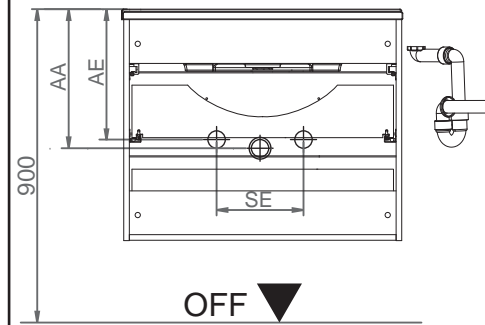

Becken-Nr. Maße in mm

86290	y = 716
86295	y = 724
86296	y = 724
86390	y = 724
89940	y = 719

Wasseranschluss

Becken-Nr.	AA	AE	SE
86290			
86295			
86296	370±20	320±20	240 - 330
86390			
89940			

AA = Abstand Ablauf
 AE = Abstand Eckventile
 SE = Seitlicher Abstand Eckventile
 OFF = Oberkante fertiger Fußboden

SCENO Bohrmaße
 30.08.2017 chbe01

Ansicht von hinten

asceno.ai

Maßangaben in mm.

Änderungen vorbehalten.

Die vorgegebenen Maße sind unverbindlich, vor Ort zu prüfen und stellen nur eine Empfehlung dar.

FACKELMANN GmbH + Co. KG