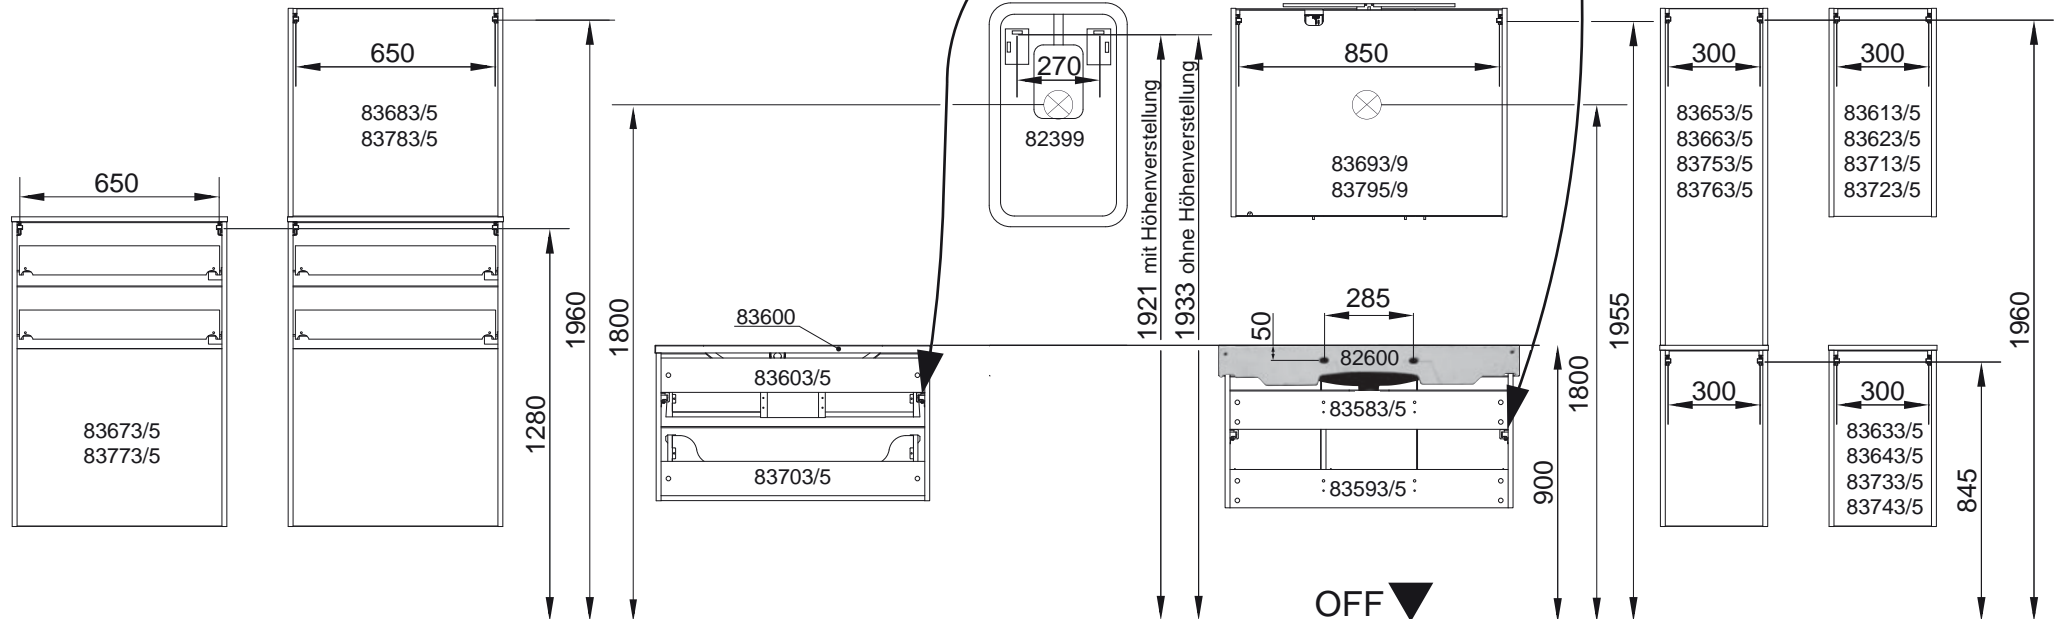

Waschtischunterschranke

Art-Nr.	Maße in mm	
83603/5, 83703/5 mit 83600	x = 858	y = 710
83583/5, 83593/5 mit 82600	x = 905	y = 590

Becken-Nr.	AA	AE	SE
83600	275	225	150 - 330
82600	360	310	150 - 180

OFF = Oberkante fertiger Fußboden  
 SE = Seitlicher Abstand Eckventile  
 AE = Abstand Eckventile  
 AA = Abstand Ablauf

VADEA Bohrmaße  
 18.12.2015 chbe01

Ansicht von hinten

avadea.ai

Maßangaben in mm.  
 Änderungen vorbehalten.

Die vorgegebenen Maße sind unverbindlich, vor Ort zu prüfen und stellen nur eine Empfehlung dar.