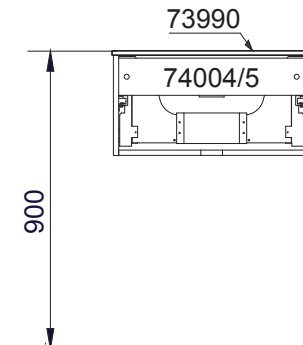

Wasseranschluss

AA = Abstand Ablauf
 AE = Abstand Eckventile
 SE = Seitlicher Abstand Eckventile
 OFF = Oberkante fertiger Fußboden

Becken-Nr.	AA	AE	SE
74000/1	240	190	150 - 330
74006/7/8/9	240	190	150 - 330
73990	240	190	150 - 330

VEGA

Waschtischunterschranke

Art-Nr.	Maße in mm
74002/3 mit: 74000/1	X = 760 Y = 729
74002/3 mit: 74006/7/8/9	X = 760 Y = 729
74072/3	X = 262 Y = 832
74004/5 mit: 73990	X = 558 Y = 729

VEGA Bohrmaße
 03.03.2016 BJWI01/CHBE01 S1/2

Ansicht von hinten

avega.ai

Maßangaben in mm.

Änderungen vorbehalten.

Die vorgegebenen Maße sind unverbindlich, vor Ort zu prüfen und stellen nur eine Empfehlung dar.

FACKELMANN GmbH + Co. KG
 Sebastian-Fackelmann-Str. 6
 91217 Hersbruck • Deutschland
 Tel.: 09151/811-0 • FAX: 09151/811-294
 Servicetelefon: 09151/811-206
 www.fackelmann.de

OFF = Oberkante fertiger Fußboden

VEGA

VEGA Bohrmaße
 03.03.2016 BJWI01/CHBE01 S2/2

Ansicht von hinten

avega.ai

Maßangaben in mm.
 Änderungen vorbehalten.

Die vorgegebenen Maße sind unverbindlich, vor Ort zu prüfen und stellen nur eine Empfehlung dar.