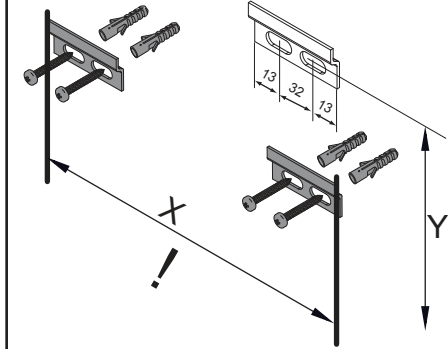

Wasseranschluss

AA = Abstand Ablauf
 AE = Abstand Eckventile
 SE = Seitlicher Abstand Eckventile
 OFF = Oberkante fertiger Fußboden

Becken-Nr.	AA	AE	SE
74000/1	240	190	150 - 330
74006/7/8/9	240	190	150 - 330
73990	240	190	150 - 330

VEGA

Waschtischunterschranke

Art-Nr.	Maße in mm
74002/3 mit: 74000/1	X = 760 Y = 729
74002/3 mit: 74006/7/8/9	X = 760 Y = 729
74072/3	X = 262 Y = 832
74004/5 mit: 73990	X = 558 Y = 729

VEGA Bohrmaße
 03.03.2016 BJWI01/CHBE01 S1/2

Ansicht von hinten

avega.ai

Maßangaben in mm.

Änderungen vorbehalten.

Die vorgegebenen Maße sind unverbindlich, vor Ort zu prüfen und stellen nur eine Empfehlung dar.

FACKELMANN GmbH + Co. KG
 Sebastian-Fackelmann-Str. 6
 91217 Hersbruck • Deutschland
 Tel.: 09151/811-0 • FAX: 09151/811-294
 Servicetelefon: 09151/811-206
 www.fackelmann.de

OFF = Oberkante fertiger Fußboden

VEGA

VEGA Bohrmaße
 03.03.2016 BJWI01/CHBE01 S2/2

Ansicht von hinten

avega.ai

Maßangaben in mm.
 Änderungen vorbehalten.

Die vorgegebenen Maße sind unverbindlich, vor Ort zu prüfen und stellen nur eine Empfehlung dar.