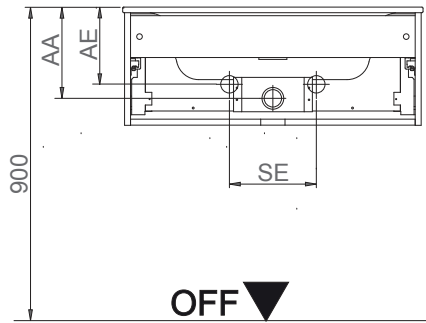

Wasseranschluss

AA = Abstand Ablauf
 AE = Abstand Eckventile
 SE = Seitlicher Abstand Eckventile
 OFF = Oberkante fertiger Fußboden

Becken-Nr.	AA	AE	SE
74000/1	240	190	150 - 330
74006/7/8/9	240	190	150 - 330
73990	240	190	150 - 330

VEGA

Waschtischunterschranke

Art-Nr.	Maße in mm
74002/3 mit: 74000/1	X = 760 Y = 729
74002/3 mit: 74006/7/8/9	X = 760 Y = 729
74072/3	X = 262 Y = 832
74004/5 mit: 73990	X = 558 Y = 729

VEGA Bohrmaße
 03.03.2016 BJWI01/CHBE01 S1/2

OFF = Oberkante fertiger Fußboden

VEGA

VEGA Bohrmaße
 03.03.2016 BJWI01/CHBE01 S2/2

Ansicht von hinten

avega.ai

Maßangaben in mm.
 Änderungen vorbehalten.

Die vorgegebenen Maße sind unverbindlich, vor Ort zu prüfen und stellen nur eine Empfehlung dar.