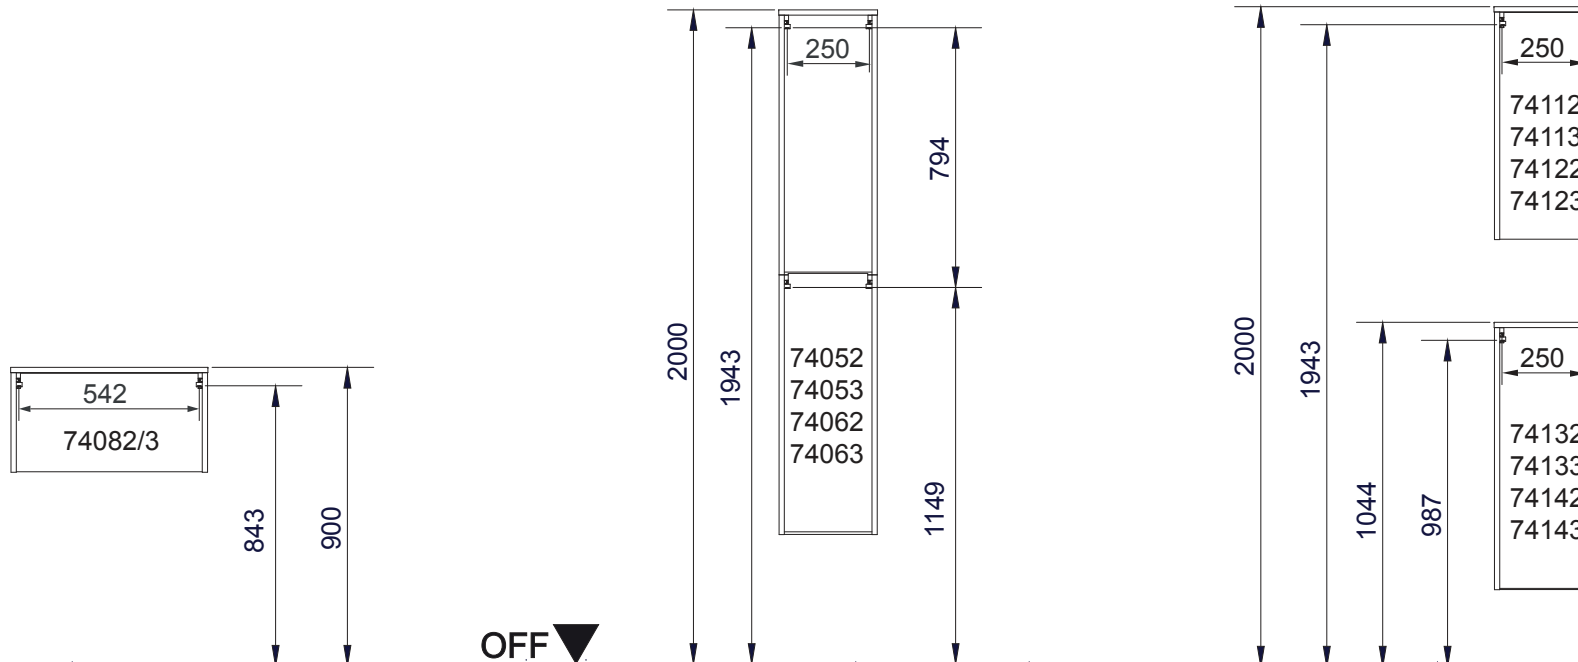

Wasseranschluss

AA = Abstand Ablauf
 AE = Abstand Eckventile
 SE = Seitlicher Abstand Eckventile
 OFF = Oberkante fertiger Fußboden

Becken-Nr.	AA	AE	SE
74000/1	240	190	150 - 330
74006/7/8/9	240	190	150 - 330
73990	240	190	150 - 330

VEGA

Waschtischunterschranke

Art-Nr.	Maße in mm
74002/3 mit: 74000/1	X = 760 Y = 729
74002/3 mit: 74006/7/8/9	X = 760 Y = 729
74072/3	X = 262 Y = 832
74004/5 mit: 73990	X = 558 Y = 729

VEGA Bohrmaße
 03.03.2016 BJWI01/CHBE01 S1/2

Ansicht von hinten

avega.ai

Maßangaben in mm.

Änderungen vorbehalten.

Die vorgegebenen Maße sind unverbindlich, vor Ort zu prüfen und stellen nur eine Empfehlung dar.

FACKELMANN GmbH + Co. KG
 Sebastian-Fackelmann-Str. 6
 91217 Hersbruck • Deutschland
 Tel.: 09151/811-0 • FAX: 09151/811-294
 Servicetelefon: 09151/811-206
 www.fackelmann.de

OFF = Oberkante fertiger Fußboden

VEGA

VEGA Bohrmaße
 03.03.2016 BJWI01/CHBE01 S2/2

Ansicht von hinten

avega.ai

Maßangaben in mm.
 Änderungen vorbehalten.

Die vorgegebenen Maße sind unverbindlich, vor Ort zu prüfen und stellen nur eine Empfehlung dar.