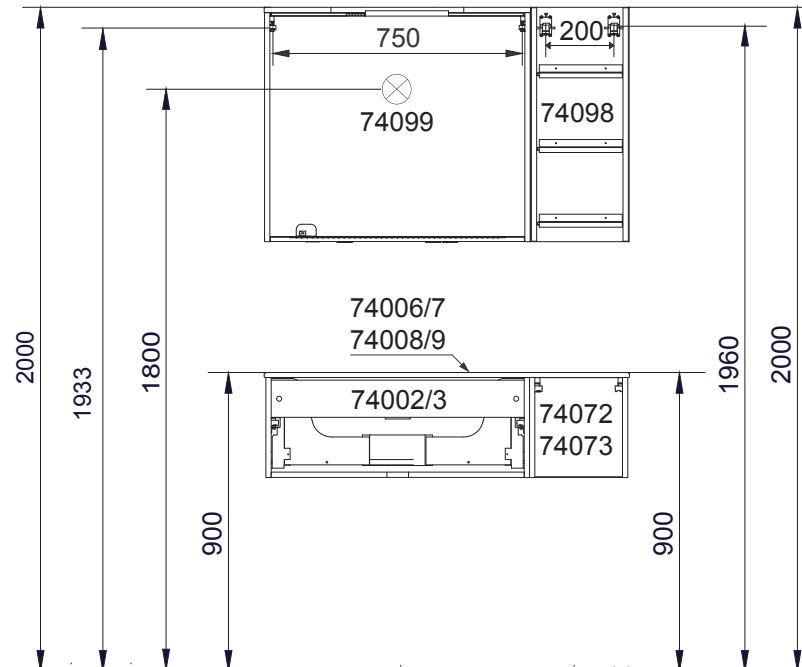

Wasseranschluss

AA = Abstand Ablauf
 AE = Abstand Eckventile
 SE = Seitlicher Abstand Eckventile
 OFF = Oberkante fertiger Fußboden

Becken-Nr.	AA	AE	SE
74000/1	240	190	150 - 330
74006/7/8/9	240	190	150 - 330
73990	240	190	150 - 330

VEGA

Waschtischunterschranke

Art-Nr.	Maße in mm
74002/3 mit: 74000/1	X = 760 Y = 729
74002/3 mit: 74006/7/8/9	X = 760 Y = 729
74072/3	X = 262 Y = 832
74004/5 mit: 73990	X = 558 Y = 729

VEGA Bohrmaße
 03.03.2016 BJWI01/CHBE01 S1/2

Ansicht von hinten

avega.ai

Maßangaben in mm.

Änderungen vorbehalten.

Die vorgegebenen Maße sind unverbindlich, vor Ort zu prüfen und stellen nur eine Empfehlung dar.

FACKELMANN GmbH + Co. KG
 Sebastian-Fackelmann-Str. 6
 91217 Hersbruck • Deutschland
 Tel.: 09151/811-0 • FAX: 09151/811-294
 Servicetelefon: 09151/811-206
 www.fackelmann.de

OFF = Oberkante fertiger Fußboden

VEGA

VEGA Bohrmaße
 03.03.2016 BJWI01/CHBE01 S2/2

Ansicht von hinten

avega.ai

Maßangaben in mm.
 Änderungen vorbehalten.

Die vorgegebenen Maße sind unverbindlich, vor Ort zu prüfen und stellen nur eine Empfehlung dar.