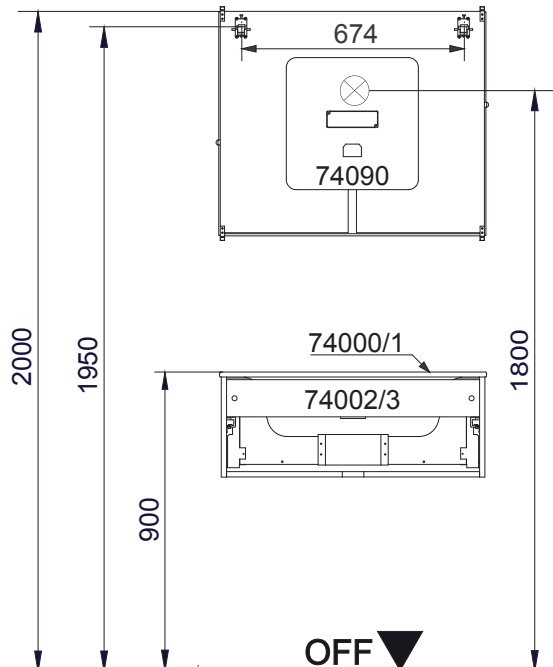

Wasseranschluss

AA = Abstand Ablauf
 AE = Abstand Eckventile
 SE = Seitlicher Abstand Eckventile
 OFF = Oberkante fertiger Fußboden

Becken-Nr.	AA	AE	SE
74000/1	240	190	150 - 330
74006/7/8/9	240	190	150 - 330
73990	240	190	150 - 330

VEGA

Waschtischunterschranke

Art-Nr.	Maße in mm
74002/3 mit: 74000/1	X = 760 Y = 729
74002/3 mit: 74006/7/8/9	X = 760 Y = 729
74072/3	X = 262 Y = 832
74004/5 mit: 73990	X = 558 Y = 729

VEGA Bohrmaße
 03.03.2016 BJWI01/CHBE01 S1/2

Ansicht von hinten

avega.ai

Maßangaben in mm.

Änderungen vorbehalten.

Die vorgegebenen Maße sind unverbindlich, vor Ort zu prüfen und stellen nur eine Empfehlung dar.

FACKELMANN GmbH + Co. KG
 Sebastian-Fackelmann-Str. 6
 91217 Hersbruck • Deutschland
 Tel.: 09151/811-0 • FAX: 09151/811-294
 Servicetelefon: 09151/811-206
 www.fackelmann.de

OFF = Oberkante fertiger Fußboden

VEGA

VEGA Bohrmaße
 03.03.2016 BJWI01/CHBE01 S2/2

Ansicht von hinten

avega.ai

Maßangaben in mm.
 Änderungen vorbehalten.

Die vorgegebenen Maße sind unverbindlich, vor Ort zu prüfen und stellen nur eine Empfehlung dar.