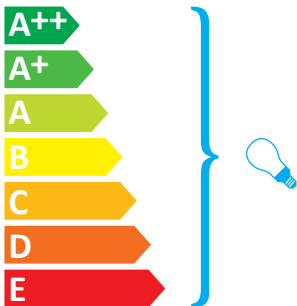

FACKELMANN®

73690

Diese Leuchte ist geeignet für Leuchtmittel der Energieklassen:

5ELF073690

Die Leuchte wird verkauft mit einem Leuchtmittel der Energieklasse:

30,8 kWh/1000h
874/2012