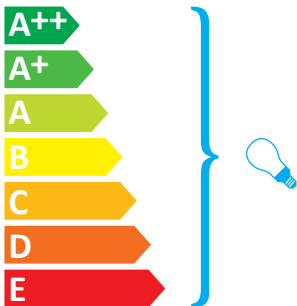

**FACKELMANN®**

82864

Diese Leuchte ist geeignet für Leuchtmittel der Energieklassen:

5ELF082864

Die Leuchte wird verkauft mit einem Leuchtmittel der Energieklasse:

**23,1 kWh/1000h**  
**874/2012**