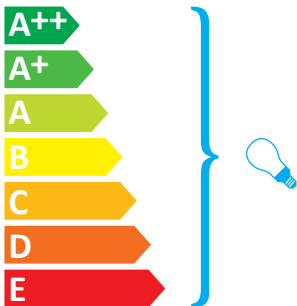

FACKELMANN®

82866

Diese Leuchte ist geeignet für Leuchtmittel der Energieklassen:

Die Leuchte wird verkauft mit einem Leuchtmittel der Energieklasse:

23,1 kWh/1000h
874/2012