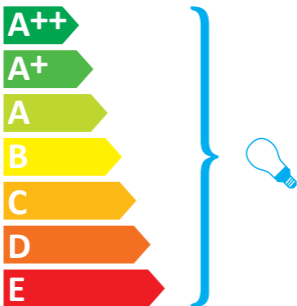

FACKELMANN®

73690

Do tej lampy pasują
światłówki poniższych
klas energetycznych:

5ELF073690

Lampa jest sprzedawana
z żarówką klasy
energetycznej:

30,8 kWh/1000h
874/2012