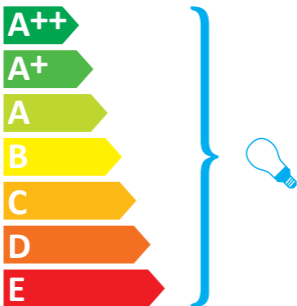

**FACKELMANN®**

73690

Ta svetilka je združljiva  
s sijalkami naslednjih  
energijskih razredov:

5ELF073690

Ta svetilka se prodaja  
s sijalko energijskega  
razreda:

**30,8 kWh/1000h**  
**874/2012**