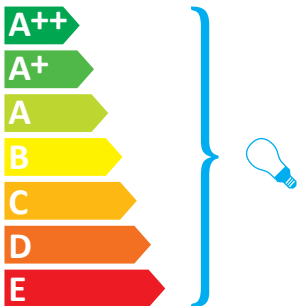

FACKELMANN® Typ: 4SL0809900

Vgrajeno v 82581, 82589

Ta svetilka je združljiva s sijalkami naslednjih energijskih razredov:

5ELF080990

Ta svetilka se prodaja s sijalko energijskega razreda:

23,1 kWh/1000h
874/2012