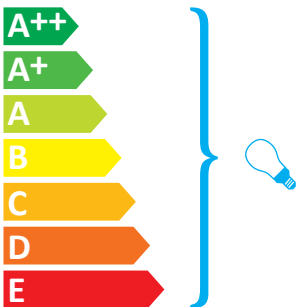

FACKELMANN®

84358

Ta svetilka je združljiva
s sijalkami naslednjih
energijskih razredov:

5ELF089700

Ta svetilka se prodaja
s sijalko energijskega
razreda:

E

100 kWh/1000h
874/2012