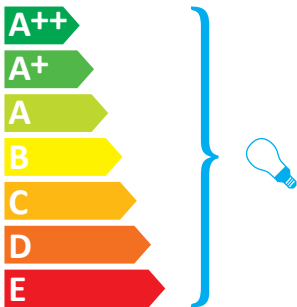

FACKELMANN®

82864

Do tej to lampy sa hodia žiarovky s nižšie uvedenými energetickými triedami:

5ELF082864

Lampa je predávaná so žiarovkou energetickej triedy:

23,1 kWh/1000h
874/2012